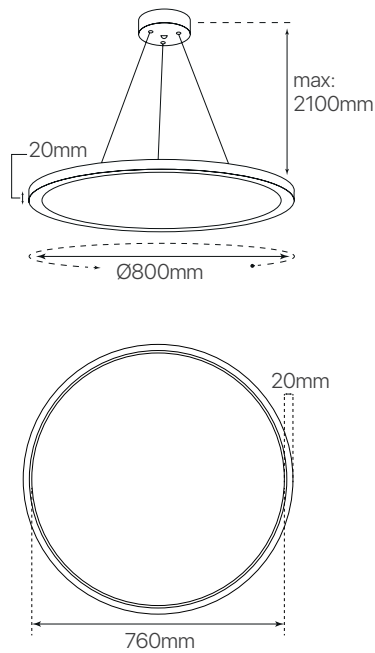

planet
ficha técnica
datasheet

ref. 5551224

Nombre / Name	planet
Referencia / Reference	5551224
Materiales / Materials	Aluminio + PS / Aluminum + PMMA
Difusor / Diffuser	PS
Potencia / Power	60W
Temperatura de color / Color temperature	3000K
Flujo luminoso / Luminous flux	5522lm
Dimable / Dimmable	No
Ángulo de apertura / Beam angle	120°
Ángulo de inclinación / Inclination angle	-
IP	20
I.K.	-
F.P	>0,9
UGR	20
IRC	>80
Chip	San'an 2835
Driver	LIFUD
Vida media (duración) / Average life	30,000h
Clase energética / Energy class	A+
Aislamiento eléctrico / Electrical isolation	Clase II
Colores / Colors	Blanco
Medida exterior / Product size	800mm x 20mm
Protección contra Sobretensiones / surge protection	4kV
Tª (ambiente/trabajo) / Tª (environment/work)	-20°C~50°C
Input	AC170~265V
Output	DC33~42V
Frecuencia / Frequency	50/60Hz
Peso / Weight	6 kg
Certificados / Certificates	CE
Garantía / Warranty	2 años / 2 years